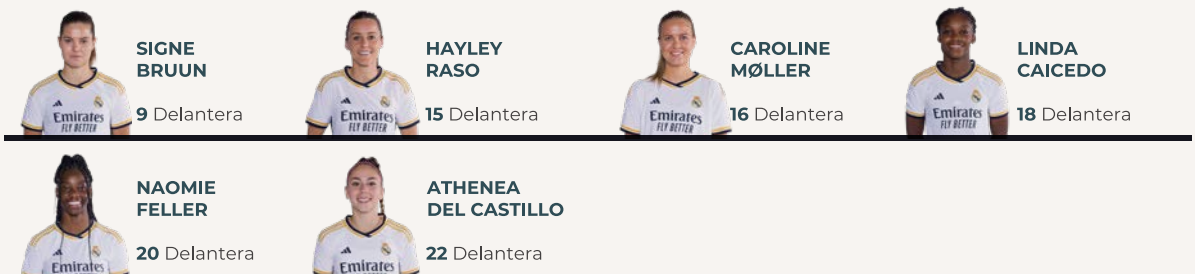

24
24
24

SUPERCOPA
DE ESPAÑA

REAL MADRID CF

GUARDAMETAS

DEFENSAS

CENTROCAMPISTAS

DELANTERAS

ALBERTO TORIL
Entrenador