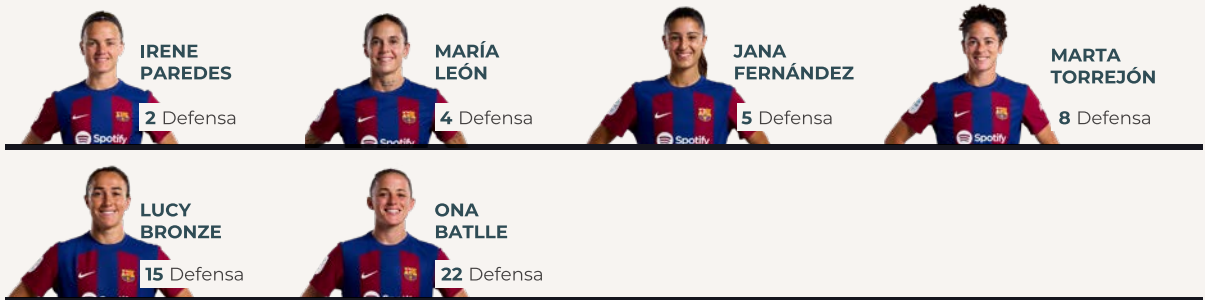

JOSÉ LUIS SÁNCHEZ VERA
Entrenador

SUPERCOPA
DE ESPAÑA

FÚTBOL CLUB BARCELONA

GUARDAMETAS

DEFENSAS

CENTROCAMPISTAS

DELANTERAS

JONATAN GIRÁLDEZ
Entrenador